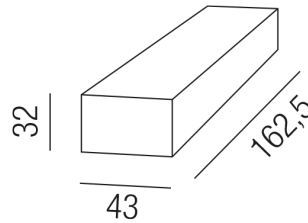

Produktdatenblatt

NETZTEIL 24VDC MEAN 43LED/366D

Beschreibung

LED NETZTEIL 24 VDC - dimmbar - IP67

für LED Strips+Belts 24V - max. 60W

L162,5xB43H32mm/Kabel 300mm

Anschluss 230V Wechselspannung, Schutzklasse II - Elektrische Isolierungsklasse (IEC), Schutzart IP67, Anwendung im Innen- und Außenbereich, Installation an der Wand, Decke oder auf dem Boden, Leuchte geeignet für die Montage an Möbeln, Betriebsgeräte schaltbar (nicht dimmbar), Betriebsgerät 1-10V dimmbar, mit angebautem Kabel