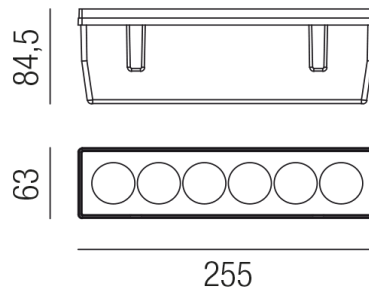

Produktdatenblatt

HYDROFLOOR VETRO 83356/26-10-WW

Beschreibung

EL HYDROFLOOR medium VETRO - LED

Gehäuse Alu/quadratisch/frameless/Abstrahlwinkel 10°

LED 10W 3000K 900lm CRI >80

Kabel 1000mm/inkl. Einbaudose

255x63/ET84,5/Loch255x63mm/Netzteil schaltbar

Anschluss 230V Wechselspannung, Schutzklasse I - Elektrische Isolierungsklasse (IEC), Schutzart IP67, Anwendung im Innen- und Außenbereich, Installation auf dem Boden, Lochausschnitt rechteckig: 255x63mm, 1 seitiger Lichtaustritt - up breitstrahlend, Abstrahlwinkel 10°, Leuchte geeignet für die Montage auf entflammaren Oberflächen, Netzteil integriert, Betriebsgeräte schaltbar (nicht dimmbar), Farbwiedergabeindex CRI >80, Farbtemperatur von warmweiß 3000K, Energieeffizienzklasse, A+, überrollbare Leuchte bis 5000kg, mit angebautem Kabel, Lieferung inklusive Einbaudose