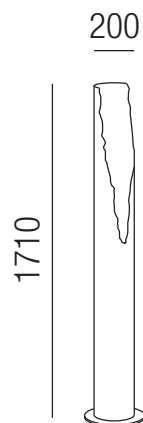

### Kaminfeuer, 2x GU10 40W

Schmiedeeisen schwarz matt, Innenseite blattvergoldet oder blattversilbert

230VAC       A++ - D

Bestell-Nr. Farbauswahl angeben Euro  
28430/50-  

### Kaminfeuer, 1x E27 70W

Schmiedeeisen schwarz matt, Innenseite blattvergoldet oder blattversilbert

230VAC         
 A++ - D

Bestell-Nr. Farbauswahl angeben Euro  
28450/171-  