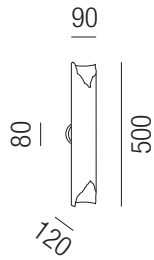

### Kaminfeuer, 2x GU10 40W

Schmiedeeisen schwarz matt, Innenseite blattvergoldet oder blattversilbert

230VAC       A++ - D

Bestell-Nr. Farbauswahl angeben Euro  
28430/50-  

### Kaminfeuer, 1x E27 70W

Schmiedeeisen schwarz matt, Innenseite blattvergoldet oder blattversilbert

230VAC         
 A++ - D

Bestell-Nr. Farbauswahl angeben Euro  
28450/171-  