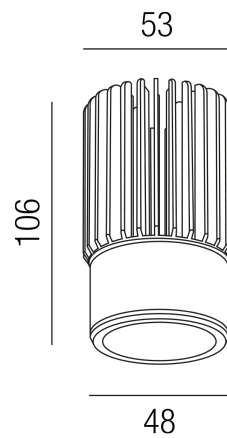

## ZUPOLY ZU548/63-DALI-WW

### Beschreibung

SET POLY - Einsatz - MIT Driver  
 Einsatz 18W 3000K 1950lm 30°  
 Frontdm49/Kühlldm53/H106mm  
 komplett mit NT 500mA DALI dim

Schutzklasse III - Elektrische Isolierungsklasse (IEC), Schutzart IP20, Anwendung im Innenbereich, Installation an der Decke, 1 seitiger Lichtaustritt - down breitstrahlend, Abstrahlwinkel 38°, Leuchte geeignet für die Montage auf entflammaren Oberflächen, Netzteil angebaut oder steckbar, Konstantstrom 500mA, Betriebsgerät DALI dimmbar, Farbwiedergabeindex CRI >80, Farbtemperatur von warmweiß 3000K, Energieeffizienzklasse, A+