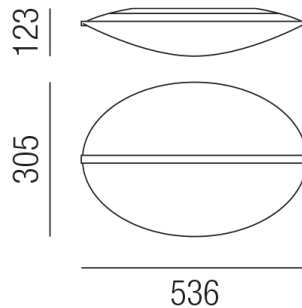

Produktdatenblatt

DIPHY 33625/54TRI

Beschreibung

DLWL DIPHY

weiß/Diffuser PMMA mit Mikrogravur

LED 21W 3000K 2938lm CRI >90

536x305/GH 123mm/Netzteil TRIAC

Anschluss 230V Wechselspannung, Schutzklasse I - Elektrische Isolierungsklasse (IEC), Schutzart IP20, Anwendung im Innenbereich, Installation an der Decke, 2 seitiger Lichtaustritt - down breitstrahlend, up breitstrahlend, Leuchte geeignet für die Montage auf entflammabaren Oberflächen, Netzteil integriert, Betriebsgerät TRIAC dimmbar, Farbwiedergabeindex CRI >90, Farbtemperatur von warmweiß 3000K, Energieeffizienzklasse, A+