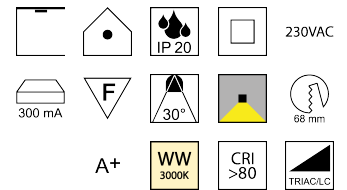

Produktdatenblatt

BUBBLES 52360/6-WWW

Beschreibung

STR BUBBLES - IP20

rund/starr/weiß satin/m. Plexzylinder

LED 8W/3000K/710lm/30°/dimmbar

AD 83/ET56/Loch 68/Plexi 60mm

Anschluss 230V Wechselspannung, Schutzklasse II - Elektrische Isolierungsklasse (IEC), Schutzart IP20, Anwendung im Innenbereich, Installation an der Decke, Lochausschnitt rund: 68mm, 1 seitiger Lichtaustritt - down breitstrahlend, Abstrahlwinkel 30°, Leuchte geeignet für die Montage auf entflammaren Oberflächen, Netzteil integriert, Konstantstrom 300mA, Betriebsgerät TRIAC dimmbar, Farbwiedergabeindex CRI >80, Farbtemperatur von warmweiß 3000K, Energieeffizienzklasse, A+

Projektbilder - Zusatzbilder - Detailbilder

Technische Änderungen vorbehalten, druck-, scan- und kalibrierungsbedingt sind Farbabweichungen möglich.