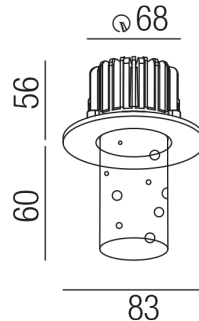

Produktdatenblatt

BUBBLES 52360/6-WWW

Beschreibung

STR BUBBLES - IP20

rund/starr/weiß satin/m. Plexzylinder

LED 8W/3000K/710lm/30°/dimmbar

AD 83/ET56/Loch 68/Plexi 60mm

Anschluss 230V Wechselspannung, Schutzklasse II - Elektrische Isolierungsklasse (IEC), Schutzart IP20, Anwendung im Innenbereich, Installation an der Decke, Lochausschnitt rund: 68mm, 1 seitiger Lichtaustritt - down breitstrahlend, Abstrahlwinkel 30°, Leuchte geeignet für die Montage auf entflammaren Oberflächen, Netzteil integriert, Konstantstrom 300mA, Betriebsgerät TRIAC dimmbar, Farbwiedergabeindex CRI >80, Farbtemperatur von warmweiß 3000K, Energieeffizienzklasse, A+

Projektbilder - Zusatzbilder - Detailbilder

Technische Änderungen vorbehalten, druck-, scan- und kalibrierungsbedingt sind Farbabweichungen möglich.