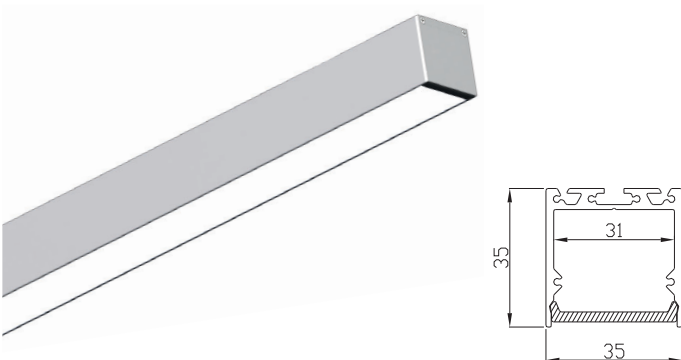

Explore 35

Aluminium, Kunststoff weiß

| Bestell-Nr. | Länge | Euro |
|------------------------------|---------|------|
| 69730/125- ALU | 1250 mm | |
| 69730/125- S W | 1250 mm | |
| 69730/250- ALU | 2500 mm | |
| 69730/250- S W | 2500 mm | |

Zubehör Explore 35

Profilverbinder
Länge 100mm

| Bestell-Nr. | Euro |
|-------------|------|
| 69737 | |

2 Stück
Endkappen

| Bestell-Nr. | Euro |
|------------------------------|------|
| 69781/SET- ALU | |
| 69781/SET- S W | |

Profilabhängung,
Stahlseil

| Bestell-Nr. | Länge | Euro |
|-------------|---------|------|
| 69790/200 | 2000 mm | |
| 69790/400 | 4000 mm | |

Einspeisedose inkl.
Anschlusskabel 2000mm

| Bestell-Nr. | Euro |
|---|------|
| 69855/3- 3-polig ALU S W | |
| 69855/5- 5-polig ALU S W | |