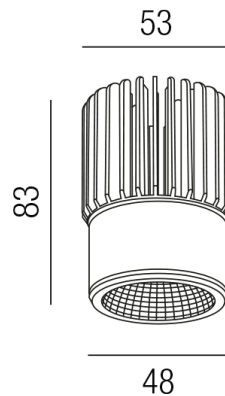

Produktdatenblatt

ZUPOLY ZU548/60-ON-WW

Beschreibung

SET POLY - Einsatz - MIT Driver

Einsatz 13W 3000K 1300lm 38°

Frontdm49/Kühlldm53/H74,5mm

komplett mit NT 350mA ON/OFF

Schutzklasse III - Elektrische Isolierungsklasse (IEC), Schutzart IP20, Anwendung im Innenbereich, Installation an der Decke, 1 seitiger Lichtaustritt - down breitstrahlend, Abstrahlwinkel 38°, Leuchte geeignet für die Montage auf entflammaren Oberflächen, Netzteil angebaut oder steckbar, Konstantstrom 350mA, Betriebsgeräte schaltbar (nicht dimmbar), Farbwiedergabeindex CRI >80, Farbtemperatur von warmweiß 3000K, Energieeffizienzklasse, A+