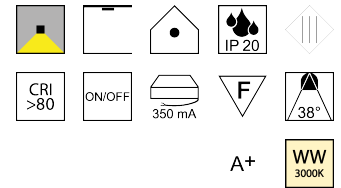

Produktdatenblatt

ZUPOLY ZU548/60-ON-WW

Beschreibung

SET POLY - Einsatz - MIT Driver

Einsatz 13W 3000K 1300lm 38°

Frontdm49/Kühlldm53/H74,5mm

komplett mit NT 350mA ON/OFF

Schutzklasse III - Elektrische Isolierungsklasse (IEC), Schutzart IP20, Anwendung im Innenbereich, Installation an der Decke, 1 seitiger Lichtaustritt - down breitstrahlend, Abstrahlwinkel 38°, Leuchte geeignet für die Montage auf entflammaren Oberflächen, Netzteil angebaut oder steckbar, Konstantstrom 350mA, Betriebsgeräte schaltbar (nicht dimmbar), Farbwiedergabeindex CRI >80, Farbtemperatur von warmweiß 3000K, Energieeffizienzklasse, A+