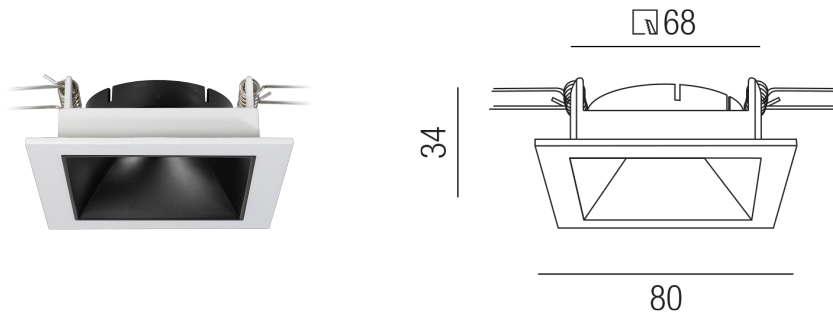

Produktdatenblatt

ZUPOLY ZU548/72-WS

Beschreibung

ZUB POLY - bicolor

NUR Einbaurahmen weiß

mit Innenreflektor schwarz

80x80/Loch 68x68mm

Schutzart IP20, Anwendung im Innenbereich, Installation an der Wand oder Decke, Lochausschnitt rund: 68mm