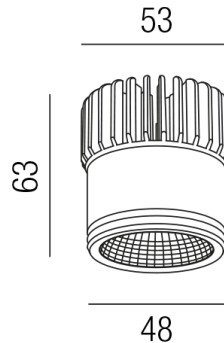

Produktdatenblatt

ZUPOLY ZU548/62-TRI-WW

Beschreibung

SET POLY - Einsatz - MIT Driver

Einsatz 7W 3000K 715lm 38°

Frontdm49/Kühlldm53/H62,5mm

komplett mit NT 700mA TRIAC dim

Schutzklasse III - Elektrische Isolierungsklasse (IEC), Schutzart IP20, Anwendung im Innenbereich, Installation an der Decke, 1 seitiger Lichtaustritt - down breitstrahlend, Abstrahlwinkel 30°, Leuchte geeignet für die Montage auf entflammaren Oberflächen, Netzteil angebaut oder steckbar, Konstantstrom 700mA, Betriebsgerät TRIAC dimmbar, Farbwiedergabeindex CRI >80, Farbtemperatur von warmweiß 3000K, Energieeffizienzklasse, A+