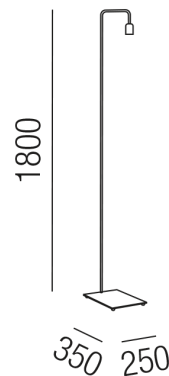

Produktdatenblatt

BONANZA 25550/180-W

Beschreibung

STL BONANZA

1fl/Eisen weiß

H1800/AL320mm/für 1xE27 max. 70W

Bodenplatte 250 x 350/m. Fußschalter

Anschluss 230V Wechselspannung, Schutzklasse I - Elektrische Isolierungsklasse (IEC), Schutzart IP20, Anwendung im Innenbereich, Installation auf dem Boden, 4 seitiger Lichtaustritt - Rundumlicht (in alle Richtungen), Leuchte geeignet für die Montage auf entflammaren Oberflächen, mit integriertem Schalter (ON/OFF), Energieeffizienzklasse, A++ - D, mit angebautem Stromkabel und Stecker

Projektbilder - Zusatzbilder - Detailbilder

Technische Änderungen vorbehalten, druck-, scan- und kalibrierungsbedingt sind Farbabweichungen möglich.