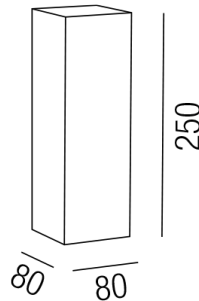

Produktdatenblatt

ORBIT 57338/25-S

Beschreibung

WL ORBIT - D/ID
 2fl/UP-&Down/quadr./schwarz
 80x80/H250/AL80mm
 für 2xGU10 230V 50W

Anschluss 230V Wechselspannung, Schutzklasse I - Elektrische Isolierungsklasse (IEC), Schutzart IP20, Anwendung im Innenbereich, Installation an der Wand, 2 seitiger Lichtaustritt - down breitstrahlend, up breitstrahlend, Leuchte geeignet für die Montage auf entflammaren Oberflächen, Energieeffizienzklasse, A++ - D