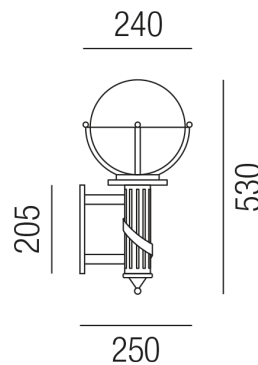

Produktdatenblatt

WIEN 97030/53-W

Beschreibung

WL WIEN-BRUNIERT

Massiv Mess.brüniert/Kugel weiß

dm24/H53/AL25/Kugel20/1xE27 42W

Anschluss 230V Wechselspannung, Schutzklasse I - Elektrische Isolierungsklasse (IEC), Schutzart IP43, Anwendung im Innen- und Außenbereich, Installation an der Wand, 4 seitiger Lichtaustritt - Rundumlicht (in alle Richtungen), Leuchte geeignet für die Montage auf entflammaren Oberflächen, Energieeffizienzklasse, A++ - D