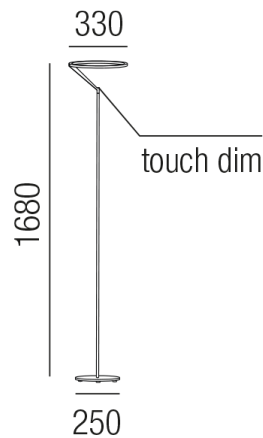

Produktdatenblatt

OLYMPIA 57350/168-BT

Beschreibung

STL OLYMPIA

Alu black titan gebürstet/dm330/H 1680mm

LED 20W 3000K 2700lm CRI >90

mit Touchdimmer

Anschluss 230V Wechselspannung, Schutzklasse I - Elektrische Isolierungsklasse (IEC), Schutzart IP20, Anwendung im Innenbereich, Installation auf dem Boden, 1 seitiger Lichtaustritt - down breitstrahlend, Leuchte geeignet für die Montage auf entflammaren Oberflächen, Netzteil integriert, Betriebsgeräte schaltbar (nicht dimmbar), dimmbar, Farbwiedergabeindex CRI >90, Farbtemperatur von warmweiß 3000K, Energieeffizienzklasse, F, CE-Kennzeichnung, mit angebautem Stromkabel und Stecker