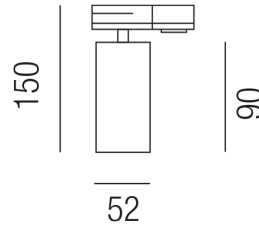

### Beschreibung

STR SHOPPING - RON - LED

LED-Schienenstrahler m.Adapter/schwarz

B52/H166mm/LED 8W 3000K 695lm

Anschluss 230V Wechselspannung, Schutzklasse II - Elektrische Isolierungsklasse (IEC), Schutzart IP20, Anwendung im Innenbereich, Installation an der Wand oder Decke, drehbar und schwenkbar, 1 seitiger Lichtaustritt - down breitstrahlend, Abstrahlwinkel 38°, Betriebsgerät TRIAC dimmbar, Farbwiedergabeindex CRI >80, Farbtemperatur von warmweiß 3000K, Energieeffizienzklasse, A+