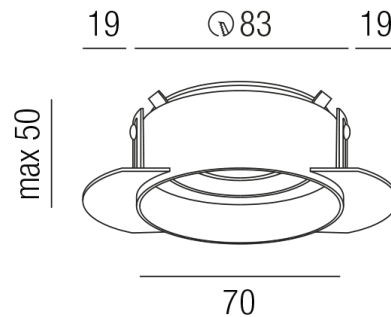

### Beschreibung

ZUB POLY

NUR Einbaurahmen mit Innenring

frameless/weiß

dm110/Loch 83mm

Schutzart IP20, Anwendung im Innenbereich, Installation an der Wand oder Decke, Lochausschnitt rund: 83mm