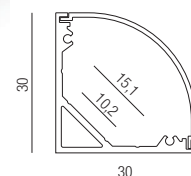

## Explore flat

Aluminium, Kunststoff weiß, inkl. 4 Endkappen und 4 Befestigungsclips

ALU - Alu eloxiert  
 S - schwarz matt  
 W - weiß matt

Bestell-Nr.	Länge	Euro
69710/250- ALU	2500 mm	
69710/250- S W	2500 mm	

## Explore corner 16

Aluminium eloxiert, Kunststoff bombiert weiß, inkl. 4 Endkappen und 4 Befestigungsclips

Bestell-Nr.	Länge	Euro
69715/250- ALU	2500 mm	

## Explore corner 30

Aluminium eloxiert, Kunststoff bombiert weiß, inkl. 4 Endkappen und 4 Befestigungsclips

Bestell-Nr.	Länge	Euro
69716/250- ALU	2500 mm	