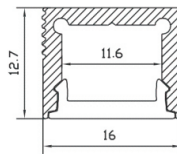

## Explore flat

Aluminium, Kunststoff weiß, inkl. 4 Endkappen und 4 Befestigungsclips

ALU - Alu eloxiert  
 S - schwarz matt  
 W - weiß matt

Bestell-Nr.	Länge	Euro
69710/250- ALU	2500 mm	
69710/250- S W	2500 mm	

## Explore corner 16

Aluminium eloxiert, Kunststoff bombiert weiß, inkl. 4 Endkappen und 4 Befestigungsclips

Bestell-Nr.	Länge	Euro
69715/250- ALU	2500 mm	

## Explore corner 30

Aluminium eloxiert, Kunststoff bombiert weiß, inkl. 4 Endkappen und 4 Befestigungsclips

Bestell-Nr.	Länge	Euro
69716/250- ALU	2500 mm	