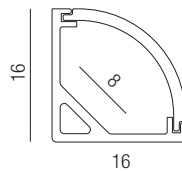

## Explore flat

Aluminium, Kunststoff weiß, inkl. 4 Endkappen und 4 Befestigungsclips

ALU - Alu eloxiert  
 S - schwarz matt  
 W - weiß matt

Bestell-Nr.	Länge	Euro
69710/250- ALU	2500 mm	
69710/250- S W	2500 mm	

## Explore corner 16

Aluminium eloxiert, Kunststoff bombiert weiß, inkl. 4 Endkappen und 4 Befestigungsclips

Bestell-Nr.	Länge	Euro
69715/250- ALU	2500 mm	

## Explore corner 30

Aluminium eloxiert, Kunststoff bombiert weiß, inkl. 4 Endkappen und 4 Befestigungsclips

Bestell-Nr.	Länge	Euro
69716/250- ALU	2500 mm	