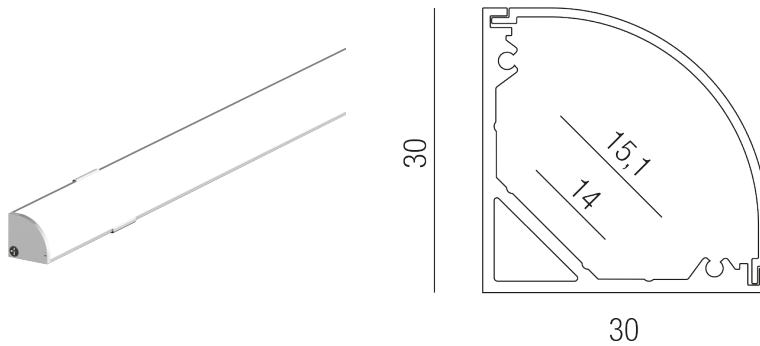

Produktdatenblatt

XPLORE 69716/250-ALU

Beschreibung

LED ECKPROFIL - X-PLORE
Aluminium eloxiert/Abdeckung weiß
B30/H30/L2500mm
inkl. 4 Endkappen + 8Clips