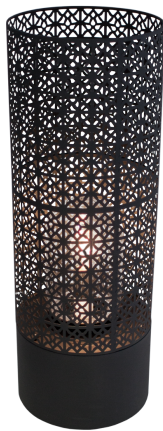

Produktdatenblatt

CONFESS 94100/78

Beschreibung

STL CONFESS
 1fl/Metall schwarz
 dm240/H780mm
 für 1x LED E27 max. 40W

Anschluss 230V Wechselspannung, Schutzklasse I - Elektrische Isolierungsklasse (IEC), Schutzart IP44, Anwendung im Innen- und Außenbereich, Installation auf dem Boden, 4 seitiger Lichtaustritt - Rundumlicht (in alle Richtungen), Leuchte geeignet für die Montage auf entflammabaren Oberflächen, mit integriertem Schalter (ON/OFF), Energieeffizienzklasse, A++ - D, mit angebautes Stromkabel und Stecker