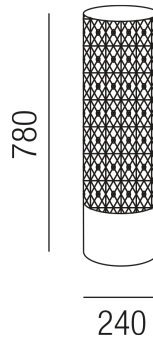

Produktdatenblatt

CONFESS 94100/78

Beschreibung

STL CONFESS
 1fl/Metall schwarz
 dm240/H780mm
 für 1x LED E27 max. 40W

Anschluss 230V Wechselspannung, Schutzklasse I - Elektrische Isolierungsklasse (IEC), Schutzart IP44, Anwendung im Innen- und Außenbereich, Installation auf dem Boden, 4 seitiger Lichtaustritt - Rundumlicht (in alle Richtungen), Leuchte geeignet für die Montage auf entflammabaren Oberflächen, mit integriertem Schalter (ON/OFF), Energieeffizienzklasse, A++ - D, mit angebautes Stromkabel und Stecker

Projektbilder - Zusatzbilder - Detailbilder

Technische Änderungen vorbehalten, druck-, scan- und kalibrierungsbedingt sind Farbabweichungen möglich.