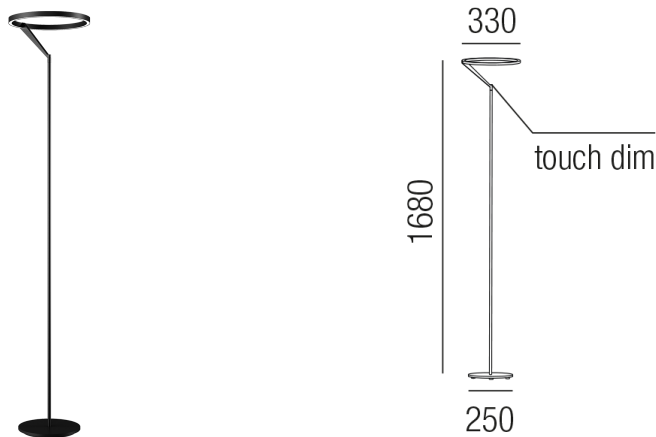

Produktdatenblatt

OLYMPIA 57350/168-S

Beschreibung

STL OLYMPIA

schwarz matt/dm330/H 1680mm

LED 20W 3000K 2700lm CRI >90

mit Touchdimmer

Anschluss 230V Wechselspannung, Schutzklasse I - Elektrische Isolierungsklasse (IEC), Schutzart IP20, Anwendung im Innenbereich, Installation auf dem Boden, 1 seitiger Lichtaustritt - down breitstrahlend, Leuchte geeignet für die Montage auf entflammaren Oberflächen, Netzteil integriert, Betriebsgeräte schaltbar (nicht dimmbar), dimmbar, Farbwiedergabeindex CRI >90, Farbtemperatur von warmweiß 3000K, Energieeffizienzklasse, F, CE-Kennzeichnung, mit angebautelem Stromkabel und Stecker