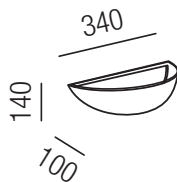

**Asiago**, 1x R7s 80W L74,9mm 

Terracotta

Bestell-Nr.	Farbauswahl angeben	Euro
25331/21-	<b>S</b> <b>B</b> <b>R</b> <b>W</b>	

**Asiago**, 1x R7s 80W L74,9mm 

Terracotta

Bestell-Nr.	Farbauswahl angeben	Euro
25331/34-	<b>S</b> <b>B</b> <b>R</b> <b>W</b>	

**Asiago**, 1x R7s 80W L74,9mm 

Terracotta

Bestell-Nr.	Farbauswahl angeben	Euro
25331/43-	<b>S</b> <b>B</b> <b>R</b> <b>W</b>	

**Asiago**, 1x E27 70W 

Zughängeleuchte, Terracotta, Stoffkabel gedreht

Bestell-Nr.	Farbauswahl angeben	Euro
25301/37-	<b>S</b> <b>B</b> <b>R</b> <b>W</b>	