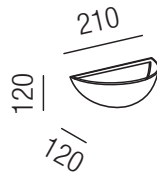

**Asiago**, 1x R7s 80W L74,9mm 

Terracotta

Bestell-Nr.	Farbauswahl angeben	Euro
25331/21-	<b>S</b> <b>B</b> <b>R</b> <b>W</b>	

**Asiago**, 1x R7s 80W L74,9mm 

Terracotta

Bestell-Nr.	Farbauswahl angeben	Euro
25331/34-	<b>S</b> <b>B</b> <b>R</b> <b>W</b>	