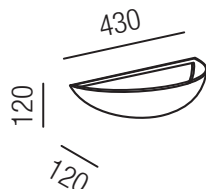

**Asiago**, 1x R7s 80W L74,9mm 

Terracotta

Bestell-Nr.	Farbauswahl angeben	Euro
25331/21-	<b>S</b> <b>B</b> <b>R</b> <b>W</b>	

**Asiago**, 1x R7s 80W L74,9mm 

Terracotta

Bestell-Nr.	Farbauswahl angeben	Euro
25331/34-	<b>S</b> <b>B</b> <b>R</b> <b>W</b>	

**Asiago**, 1x R7s 80W L74,9mm 

Terracotta

Bestell-Nr.	Farbauswahl angeben	Euro
25331/43-	<b>S</b> <b>B</b> <b>R</b> <b>W</b>	

**Asiago**, 1x E27 70W 

Zughängeleuchte, Terracotta, Stoffkabel gedreht

Bestell-Nr.	Farbauswahl angeben	Euro
25301/37-	<b>S</b> <b>B</b> <b>R</b> <b>W</b>	