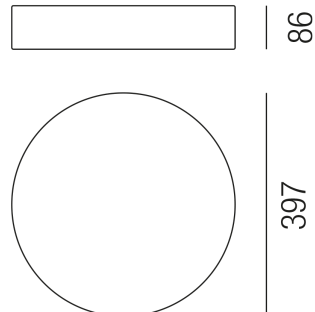

Produktdatenblatt

BEN 67724/40-WWW

Beschreibung

Modul BEN - medium - IP54

weiß glänzend/NUR Direktlicht/Diffuser Kunststoff satin

LED 25W 3000K 2250lm CRI >80

dm397/H94mm/Netzteil schaltbar

Anschluss 230V Wechselspannung, Schutzklasse I - Elektrische Isolierungsklasse (IEC), Schutzart IP54, Anwendung im Innen- und Außenbereich, Installation an der Wand oder Decke, 1 seitiger Lichtaustritt - down breitstrahlend, Abstrahlwinkel 90°, Leuchte geeignet für die Montage auf entflammaren Oberflächen, Netzteil integriert, Betriebsgeräte schaltbar (nicht dimmbar), Farbwiedergabeindex CRI >80, Blendungsbewertung UGR <22, Farbtemperatur von warmweiß 3000K, Energieeffizienzklasse, A+

Projektbilder - Zusatzbilder - Detailbilder

Technische Änderungen vorbehalten, druck-, scan- und kalibrierungsbedingt sind Farbabweichungen möglich.