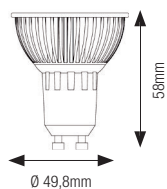

3W MY-SUN, GU10 LED 230V, 38°, 220lm

nicht dimmbar, durchschnittliche Lebensdauer ~ 30000h

230VAC **A+**

Bestell-Nr.	Euro
MY-SUN230-3W