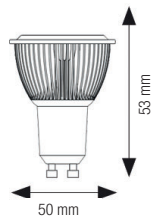

5W MY-GLAS, GU10 LED 230V, 40°, 398lm

nicht dimmbar, durchschnittliche Lebensdauer ~ 25000h

230VAC **A++**

Bestell-Nr.	Euro
MY-GLAS230-5W