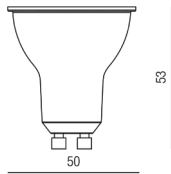

5W MY-TRUE, GU10 LED 230V, 36°

dimmbar, durchschnittliche Lebensdauer ~ 25000h

230VAC **A++**

- superwarmweiß 2700K
 - warmweiß 3000K

| Bestell-Nr. | Lumen | Euro |
|----------------|-------|------|
| MY-TRUE-5WDIM- | 405 | |
| MY-TRUE-5WDIM- | 420 | |