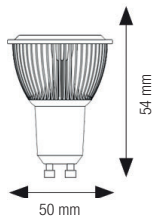

5W MY-OUT, GU10 LED 230V, 40°, 450lm

nicht dimmbar, durchschnittliche Lebensdauer ~ 25000h

230VAC **A++**

Bestell-Nr.	Euro
MY-OUT230-5W-SWW