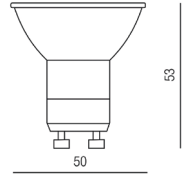

5W MY-TRUE, GU10 LED 230V, 36°

dimmbar, durchschnittliche Lebensdauer ~ 25000h

230VAC **A++**

- superwarmweiß 2700K
 - warmweiß 3000K

| Bestell-Nr. | Lumen | Euro |
|----------------|-------|------|
| MY-TRUE-5WDIM- | 405 | |
| MY-TRUE-5WDIM- | 420 | |