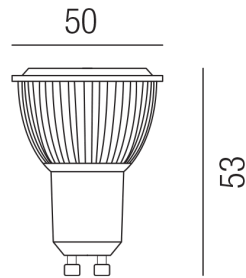

### Beschreibung

POWER LED COB - 230V - GLASKÖRPER

1x5W GU10/EPISTAR Diode 2700K 398lm

dm50/H55mm

Anschluss 230V Wechselspannung, Schutzart IP20, 1 seitiger Lichtaustritt - down breitstrahlend, Abstrahlwinkel 40°, Betriebsgeräte schaltbar (nicht dimmbar), Farbwiedergabeindex CRI >80, Farbtemperatur von superwarmweiß 2700K, Energieeffizienzklasse, A++