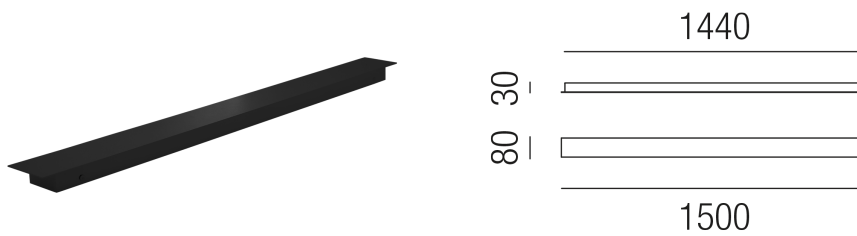

Produktdatenblatt

COMPO ZU123/27-X-S

Beschreibung

COMPO Balken - vertikal
rechteckig/schwarz matt/>> X << Auslässe vertikal
1500x80/H30mm