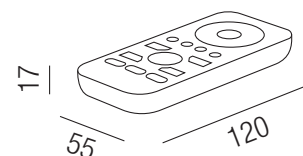

Empfänger RGB/RGBW Konstantspannung, 4x 8A + 4 Zonen Funkfernbedienung RGB/RGBW

dimmbar mit Funkfernbedienung und Wandpanele

Dimmen 0-100%, Farbwechsel, Reichweite 20m, inkl. Batterien AAA

Bestell-Nr. Euro
43LED/520

Bestell-Nr. Euro
43LED/529

Empfänger RGB/RGBW Konstantspannung, 4x 8A + 1 Zonen Wandeinbaucontroller RGB

dimmbar mit Funkfernbedienung und Wandpanele

Dimmen 0-100%, Mischfarben, Reichweite 20m, inkl. Batterien CR2032, Glasabdeckung schwarz oder weiß, Drehknopf Aluminium