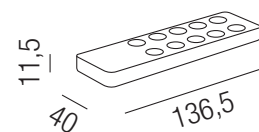

Empfänger RGB Konstantspannung, 3x 5A + 1 Zonen Funkfernbedienung RGB

dimmbar mit Funkfernbedienung

Dimmen 0-100%, Farbwechsel, Reichweite 20m, inkl. Batterien CR2025

Bestell-Nr. Euro
43LED/501

Bestell-Nr. Euro
43LED/509