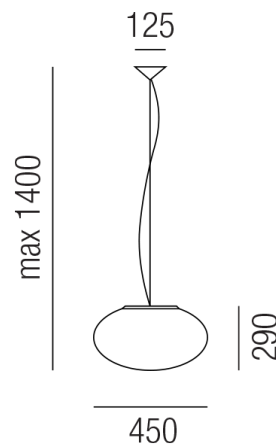

## ALICE 11602/45

### Beschreibung

HL ALICE

1fl/Glas weiß

dm450/GH1400mm

für 1x LED E27 70W

Anschluss 230V Wechselspannung, Schutzklasse I - Elektrische Isolierungsklasse (IEC), Schutzart IP20, Anwendung im Innenbereich, Installation an der Decke, 4 seitiger Lichtaustritt - Rundumlicht (in alle Richtungen), Energieeffizienzklasse, A++ - D