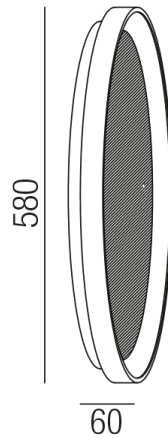

## MY FACE 37526/58-GM

### Beschreibung

WL MY FACE - 3CCT

Spiegel/Rahmen gold gebürstet

LED 20W/CRI >90/NT schaltbar

2,7K(800lm)/3K(850lm)/4K(900lm)

dm580/AL60mm

Anschluss 230V Wechselspannung, Schutzklasse I - Elektrische Isolierungsklasse (IEC), Schutzart IP20, Anwendung im Innenbereich, Installation an der Wand, 1 seitiger Lichtaustritt - seitlich breitstrahlend, Leuchte geeignet für die Montage auf entflammaren Oberflächen, Netzteil integriert, Betriebsgeräte schaltbar (nicht dimmbar), Farbwiedergabeindex CRI >90, Energieeffizienzklasse, F, CE-Kennzeichnung, integrierter Colorswitch 3 Lichtfarben einstellbar - superwarmweiß, warmweiß oder kaltweiß

### Projektbilder - Zusatzbilder - Detailbilder

Technische Änderungen vorbehalten, druck-, scan- und kalibrierungsbedingt sind Farbabweichungen möglich.