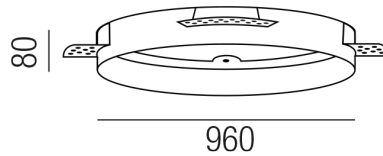

Produktdatenblatt

BELLAI HOME 62229/96

Beschreibung

ZUB BELLAI HOME
Einbaugehäuse für Rigips
dm960/H80mm/für Modell 62228/95

Projektbilder - Zusatzbilder - Detailbilder

Technische Änderungen vorbehalten, druck-, scan- und kalibrierungsbedingt sind Farbabweichungen möglich.