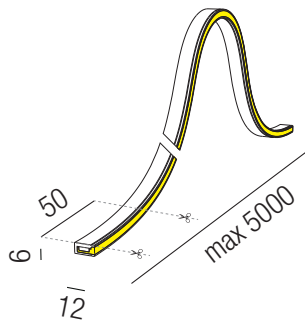

Waterline sideview, LED 10,6W/m, IP67, 24VDC, monochromer Silikon-Neon-Strip **LED**

silikonummantelter Led Strip, diffuse Lichtverteilung, anti-UV, salzbeständig, inkl. Zuleitung 500mm

WW - warmweiß 3000K
CW - kaltweiß 4000K

24VDC

WW 3000K **CW** 4000K **A++**

Bestell-Nr.	Länge	Lumen	Euro
69451/500- WW	5000 mm	640 lm/m	
69451/500- CW	5000 mm	700 lm/m	

Zubehör Waterline sideview

Aluminiumclip 25mm
 Bestell-Nr. Euro
 69487/SET

Aluminiumschiene, L 1000mm
 Bestell-Nr. Euro
 69481/100 1000 mm

Einspeisung, Endkappe, Kleber, 2m Zuleitung
 Bestell-Nr. Euro
 69489/SET