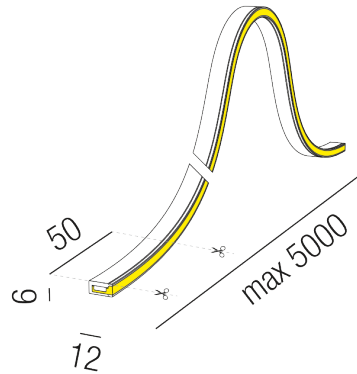

Produktdatenblatt

WATERLINE 69451/500-CW

Beschreibung

LED WATERLINE - IP67 - side view

Silicon-Neon-Strip/anti-UV/salzbeständig

24VDC/10,6W 4000K CRI > 80

B6/H12mm/5000mm-Rolle

teilbar nach 50mm/inkl. 500mm Zuleitung

Anschluss 24V Gleichspannung, Schutzklasse III - Elektrische Isolierungsklasse (IEC), Schutzart IP67, Anwendung im Innen- und Außenbereich, Installation an der Wand, Decke oder auf dem Boden, 1 seitiger Lichtaustritt - down breitstrahlend, Lieferung ohne Netzteil, Farbwiedergabeindex CRI >80, Farbtemperatur von kaltweiß 4000K, Energieeffizienzklasse, A++