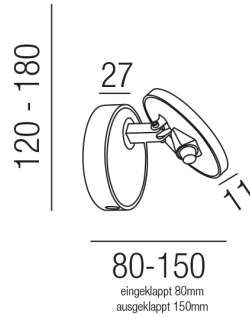

Produktdatenblatt

ARA 10630/18-SG

Beschreibung

WL ARA

Metall schwarz/innen gold

dm120/H180/AL150mm

LED 8W + 4W 3000K 720 + 360lm

PUSH dim

Anschluss 230V Wechselspannung, Schutzklasse I - Elektrische Isolierungsklasse (IEC), Schutzart IP20, Anwendung im Innenbereich, Installation an der Wand oder Decke, drehbar, 2-seitiger Lichtaustritt - down breitstrahlend, up breitstrahlend, Leuchte geeignet für die Montage auf entflammaren Oberflächen, Netzteil integriert, dimmbar, mit integriertem Schalter (ON/OFF), Farbwiedergabeindex CRI >80, Farbtemperatur von warmweiß 3000K, Energieeffizienzklasse, A+