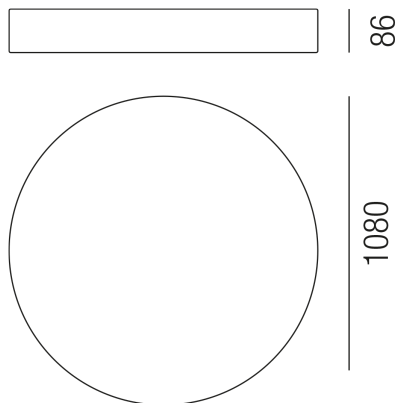

Produktdatenblatt

BEN 67720/108-SWW

Beschreibung

Modul BEN - maxi - IP40

schwarz matt/NUR Direktlicht/Diffuser Kunststoff satin

LED 180W 3000K 16200lm CRI >90

dm1080/H86mm Netzteil schaltbar

Anschluss 230V Wechselspannung, Schutzklasse I - Elektrische Isolierungsklasse (IEC), Schutzart IP40, Anwendung im Innenbereich, Installation an der Wand oder Decke, 1 seitiger Lichtaustritt - down breitstrahlend, Abstrahlwinkel 90°, Leuchte geeignet für die Montage auf entflammaren Oberflächen, Netzteil integriert, Betriebsgeräte schaltbar (nicht dimmbar), Farbwiedergabeindex CRI >80, Blendungsbewertung UGR <22, Farbtemperatur von warmweiß 3000K, Energieeffizienzklasse, A+

Projektbilder - Zusatzbilder - Detailbilder

Technische Änderungen vorbehalten, druck-, scan- und kalibrierungsbedingt sind Farbabweichungen möglich.