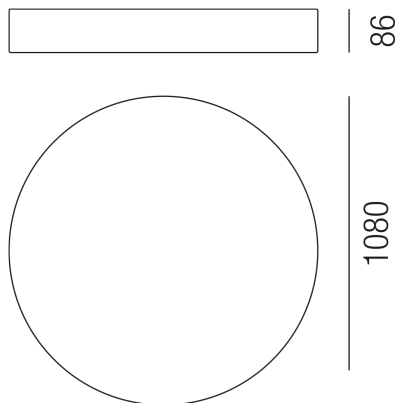

### Beschreibung

Modul BEN - maxi - IP40

schwarz matt/NUR Direktlicht/Diffuser Kunststoff satin

LED 180W 3000K 16200lm CRI >90

dm1080/H86mm Netzteil schaltbar

Anschluss 230V Wechselspannung, Schutzklasse I - Elektrische Isolierungsklasse (IEC), Schutzart IP40, Anwendung im Innenbereich, Installation an der Wand oder Decke, 1 seitiger Lichtaustritt - down breitstrahlend, Abstrahlwinkel 90°, Leuchte geeignet für die Montage auf entflammaren Oberflächen, Netzteil integriert, Betriebsgeräte schaltbar (nicht dimmbar), Farbwiedergabeindex CRI >80, Blendungsbewertung UGR <22, Farbtemperatur von warmweiß 3000K, Energieeffizienzklasse, A+