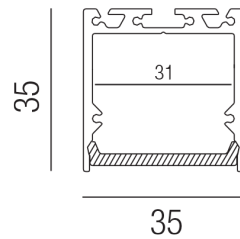

Produktdatenblatt

XPLORE 69730/200-S

Beschreibung

LED PROFIL - X-PLORE

Aluminium schwarz matt RAL 9005/Abdeckung weiß

B35/H35/L2000mm

inkl. 2 Endkappen + 4 Clips

CE-Kennzeichnung