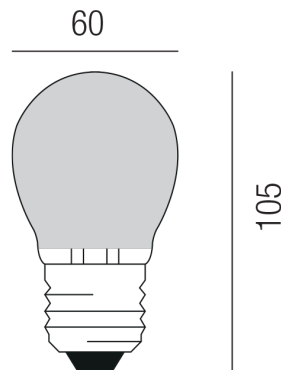

Produktdatenblatt

FROSTED LO-FROAGL-5W

Beschreibung

LED FROSTED 360° - IP20

AGL E27 1x 4W 2700K 470lm CRI>80

Glas gefrostet/dm60/H105mm/nicht dimmbar

Anschluss 230V Wechselspannung, Schutzart IP20, 4 seitiger Lichtaustritt - Rundumlicht (in alle Richtungen), Abstrahlwinkel 360°, Betriebsgeräte schaltbar (nicht dimmbar), Farbwiedergabeindex CRI >80, Farbtemperatur von superwarmweiß 2700K, Energieeffizienzklasse, A++