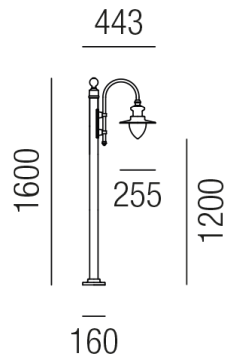

Produktdatenblatt

ATTERSEE 93040/160-W

Beschreibung

SL ATTERSEE

1fl/weiß/Glas opal

dm26/H160/1xE27 42W

Anschluss 230V Wechselspannung, Schutzklasse I - Elektrische Isolierungsklasse (IEC), Schutzart IP44, Anwendung im Innen- und Außenbereich, Installation auf dem Boden, 3 seitiger Lichtaustritt - down breitstrahlend, seitlich breitstrahlend, Leuchte geeignet für die Montage auf entflammaren Oberflächen, Energieeffizienzklasse, A++ - D

Projektbilder - Zusatzbilder - Detailbilder

Technische Änderungen vorbehalten, druck-, scan- und kalibrierungsbedingt sind Farbabweichungen möglich.