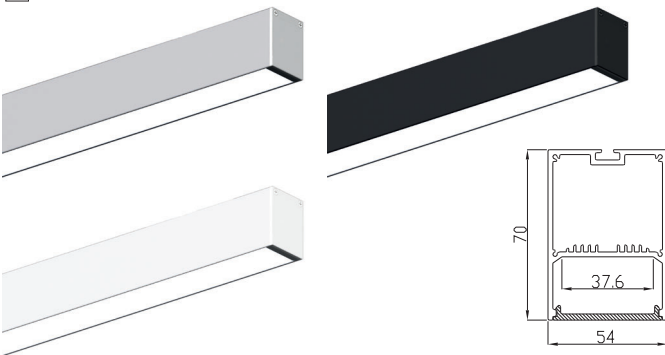

Explore Alto Profil

Aluminium, Kunststoff weiß, inkl. Endkappen

- ALU** - Alu eloxiert
- S** - schwarz matt
- W** - weiß matt

Bestell-Nr.	Länge	Euro
69850/250-	ALU S W	2500 mm

Zubehör Explore Alto

4 Stück
Profilverbinder

Bestell-Nr. Euro

69857/SET

Halterung für
Deckenmontage

Bestell-Nr. Euro

69852/SET

2 Stück
Einbaubügel

Bestell-Nr. Euro

69856/SET

2 Stück
Wandmontagen

Bestell-Nr. Euro

69853/SET- ALU S W

2 Stück
Stahlseilabhängungen

Bestell-Nr. Euro

69854/SET

Einspeisedose inkl.
Anschlusskabel 2000mm

Bestell-Nr. Euro

69855/3- 3-polig ALU S W

69855/5- 5-polig ALU S W

2 Stück
Endkappen

Bestell-Nr. Euro

69878/SET- ALU S W