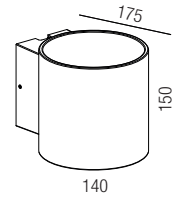

**Hera**, LED 6W, 350lm, 3000K LED

Aluminium anthrazit, Glaszylinder opal

230VAC       

**A** - anthrazit ON/OFF CRI >80 WW 3000K **A+**

| Bestell-Nr. | Farbauswahl angeben | Euro |
|-------------|---------------------|------|
| 85980/14-   | <b>A</b>            |      |

**Bain**, LED 12W, 1080lm, 3000K LED

Aluminium schwarz matt oder chrom, Diffuser Polycarbonat opal

230VAC       

**C** - chrom ON/OFF CRI >80 WW 3000K **A+**

**S** - schwarz matt

| Bestell-Nr. | Farbauswahl angeben | Euro |
|-------------|---------------------|------|
| 16534/58-   | <b>C S</b>          |      |