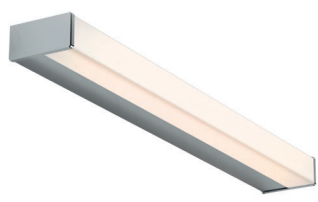

**Hera**, LED 6W, 350lm, 3000K LED

Aluminium anthrazit, Glaszylinder opal

230VAC       

**A** - anthrazit ON/OFF CRI >80 WW 3000K **A+**

| Bestell-Nr. | Farbauswahl angeben | Euro |
|-------------|---------------------|------|
| 85980/14-   | <b>A</b>            |      |

**Bain**, LED 12W, 1080lm, 3000K LED

Aluminium schwarz matt oder chrom, Diffuser Polycarbonat opal

230VAC       

**C** - chrom ON/OFF CRI >80 WW 3000K **A+**

**S** - schwarz matt

| Bestell-Nr. | Farbauswahl angeben | Euro |
|-------------|---------------------|------|
| 16534/58-   | <b>C S</b>          |      |

**Bain**, LED 18W, 1620lm, 3000K LED

Aluminium schwarz matt oder chrom, Diffuser Polycarbonat opal

230VAC       

ON/OFF CRI >80 WW 3000K **A+**

| Bestell-Nr. | Farbauswahl angeben | Euro |
|-------------|---------------------|------|
| 16534/88-   | <b>C S</b>          |      |

**Specular**, LED 12W, 1080lm, 3000K LED

chrom, Diffuser Kunststoff satin

230VAC       

ON/OFF CRI >80 WW 3000K **A+**

| Bestell-Nr. | Euro |
|-------------|------|
| 16580/60    |      |

**Specular**, LED 18W, 1620lm, 3000K LED