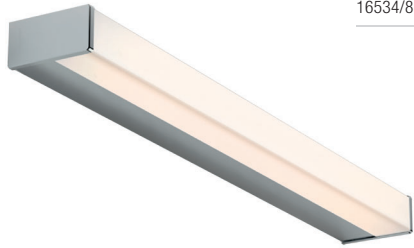

**Hera**, LED 6W, 350lm, 3000K LED

Aluminium anthrazit, Glaszylinder opal

230VAC       

**A** - anthrazit ON/OFF CRI >80 WW 3000K **A+**

| Bestell-Nr. | Farbauswahl angeben | Euro |
|-------------|---------------------|------|
| 85980/14-   | <b>A</b>            |      |

**Bain**, LED 12W, 1080lm, 3000K LED

Aluminium schwarz matt oder chrom, Diffuser Polycarbonat opal

230VAC       

**C** - chrom ON/OFF CRI >80 WW 3000K **A+**

**S** - schwarz matt

| Bestell-Nr. | Farbauswahl angeben | Euro |
|-------------|---------------------|------|
| 16534/58-   | <b>C S</b>          |      |

**Bain**, LED 18W, 1620lm, 3000K LED

Aluminium schwarz matt oder chrom, Diffuser Polycarbonat opal

230VAC       

ON/OFF CRI >80 WW 3000K **A+**

| Bestell-Nr. | Farbauswahl angeben | Euro |
|-------------|---------------------|------|
| 16534/88-   | <b>C S</b>          |      |

**Specular**, LED 12W, 1080lm, 3000K LED

chrom, Diffuser Kunststoff satin

230VAC       

ON/OFF CRI >80 WW 3000K **A+**

| Bestell-Nr. | Euro |
|-------------|------|
| 16580/60    |      |

**Specular**, LED 18W, 1620lm, 3000K LED