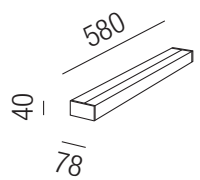

**Bain**, LED 12W, 1080lm, 3000K LED

Aluminium schwarz matt oder chrom, Diffuser Polycarbonat opal

230VAC       

**C** - chrom ON/OFF CRI >80 WW 3000K **A+**

**S** - schwarz matt

| Bestell-Nr. | Farbauswahl angeben | Euro |
|-------------|---------------------|------|
| 16534/58-   | <b>C S</b>          |      |