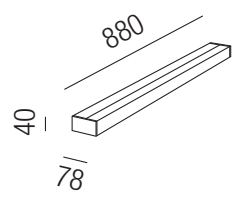

Bain, LED 18W, 1620lm, 3000K LED

Aluminium schwarz matt oder chrom, Diffuser Polycarbonat opal

230VAC

ON/OFF CRI >80 WW 3000K **A+**

Bestell-Nr.	Farbauswahl angeben	Euro
16534/88-	C S