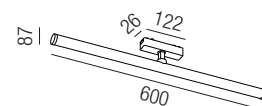

Forty8 Mono, LED 10W

Aluminium, dreh- und schwenkbar, magnetisch mit mechanischem Verschluss

Bestell-Nr.		Lumen	Euro
64830/5-	S MM + WW	950lm	
64830/5TUY-	S MM + WW	950lm	
64830/5TUY-	S MM + SWW	920lm	

Forty8 Duo, LED 2x 10W, 1900lm, 3000K

Aluminium, dreh- und schwenkbar, magnetisch mit mechanischem Verschluss

Bestell-Nr.		Lumen	Euro
64832/5-	S + WW	1900lm	

Forty8 Mono, LED 18W

Aluminium, dreh- und schwenkbar, magnetisch mit mechanischem Verschluss

Bestell-Nr.		Lumen	Euro
64835/6-	S + WW	1710lm	
64835/6TUY-	S + WW	1710lm	
64835/6TUY-	S + SWW	1656lm	

Forty8 Solo, LED 6W

nur für Profil flat, Aluminium, starr, magnetisch mit mechanischem Verschluss

Bestell-Nr.		Lumen	Euro
64831/8-	S + WW	570lm	
64831/8TUY-	S + WW	570lm	
64831/8TUY-	S + SWW	552lm	

Forty8 Triple, LED 3x 6W, 1710lm, 3000K

Aluminium, starr, magnetisch mit mechanischem Verschluss

Bestell-Nr.		Lumen	Euro
64833/12-	S + WW	1710lm	

Forty8 Tube, LED 20W, 1900lm, 3000K

Aluminium, drehbar, magnetisch mit mechanischem Verschluss

Bestell-Nr.		Lumen	Euro
64834/60-	S + WW	1900lm