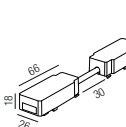

Linearverbinder mechanisch

Bestell-Nr.	Euro
64867-S	

Verbinder elektrisch

Bestell-Nr.	Länge	Euro
64871/3-S	30mm	
64871/15-S	150mm