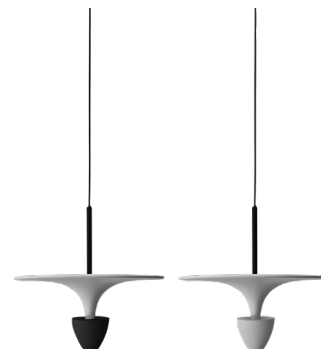

Forty8 Disc, LED 6W **LED**

Aluminium, starr, magnetisch mit mechanischem Verschluss