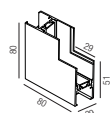

Forty8 Aufbau

48 V - Stromschiene

Aluminium, magnetisch, inkl. Endstücke und Blindabdeckung schwarz

Bestell-Nr.	Länge	Euro
64810/100-S	1000 mm	
64810/200-S	2000 mm	

Netzteil extern

100W, ON/OFF

Bestell-Nr.	Euro
43LED/348	

Eckverbinder horizontal

Bestell-Nr.	Euro
64878-S	

Seilabhängung

Länge: 2000mm

Bestell-Nr.	Euro
64840/200-S	

Eckverbinder vertikal

Bestell-Nr.	Euro
64879-S	

Abdeckung für Stromanschluss

Bestell-Nr.	Euro
64846/200	

Linearverbinder mechanisch

Bestell-Nr.	Euro
64867-S	

Verbinder elektrisch

Bestell-Nr.	Länge	Euro
64871/3-S	30mm	
64871/15-S	150mm	

Kabeleinspeiser

Bestell-Nr.	Euro
64850-S	

In Track Netzteil

200W, ON/OFF

Bestell-Nr.	Euro
64845/200