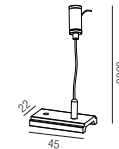

In Track Netzteil

200W, ON/OFF

Bestell-Nr.	Euro
64845/200	

Netzteil extern

100W, ON/OFF

Bestell-Nr.	Euro
43LED/348	

Seilabhängung

Länge: 2000mm