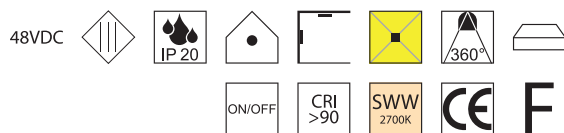

Forty8 You2, LED 48W, 4560lm, 2700K

Aluminium, magnetisch mit mechanischem Verschluss

Bestell-Nr.	Euro
64813/300- +