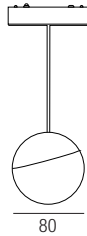

Forty8 Ball, LED 8W **LED**

Aluminium, starr, magnetisch mit mechanischem Verschluss

Bestell-Nr.		Lumen	Euro
64815/8TUY-	S GM + WW	570lm	
64815/8TUY-	S GM + SWW	552lm	

Forty8 Shield, LED 7W, 665lm, 3000K **LED**

Aluminium, starr, magnetisch mit mechanischem Verschluss

Bestell-Nr.		Euro
64810/30-	S W + WW	

Forty8 Disc, LED 6W **LED**

Aluminium, starr, magnetisch mit mechanischem Verschluss

Bestell-Nr.		Lumen	Euro
64828/15TUY-	S + WW	570lm	
64828/15TUY-	S + SWW	552lm