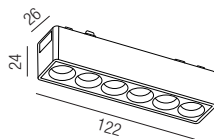

Forty8 Eyeline, LED 6W

Aluminium, starr, magnetisch mit mechanischem Verschluss

Bestell-Nr.		Lumen	Euro
64820/12-	+	570lm	
64820/12TUY-	+	570lm	
64820/12TUY-	+	552lm	

Forty8 Eyeline, LED 18W, 1710lm, 3000K

Aluminium, starr, magnetisch mit mechanischem Verschluss

Bestell-Nr.		Euro
64820/34-	+	

Forty8 Eyeblick, LED 6W

Aluminium, schwenkbar, magnetisch mit mechanischem Verschluss

Bestell-Nr.		Lumen	Euro
64821/12-	+	570lm	
64821/12TUY-	+	570lm	
64821/12TUY-	+	552lm	

Forty8 Linear, LED 10W, 950lm, 3000K

Aluminium, starr, magnetisch mit mechanischem Verschluss

Bestell-Nr.		Euro
64825/32-	+	

Forty8 Eyeline, LED 20W

Aluminium, starr, magnetisch mit mechanischem Verschluss

Bestell-Nr.		Lumen	Euro
64825/62-	+	570lm	
64825/62TUY-	+	570lm	
64825/62TUY-	+	552lm	

Forty8 Linear, LED 30W, 2850lm, 3000K

Aluminium, starr, magnetisch mit mechanischem Verschluss

Bestell-Nr.		Euro
64825/92-	+