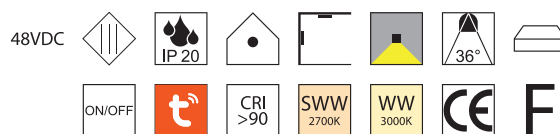

Forty8 Dangle, LED 7W

Aluminium, starr, magnetisch mit mechanischem Verschluss

Bestell-Nr.	Lumen	Euro
64811/30- +	665lm	
64811/30TUY- +	665lm	
64811/30TUY- +	644lm