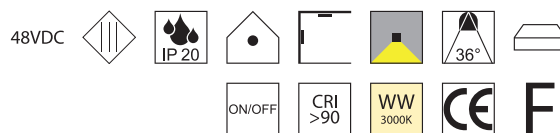

Forty8 Thin, LED 10W, 950lm, 3000K

Aluminium, starr, magnetisch mit mechanischem Verschluss

Bestell-Nr.	Euro
64811/31- +