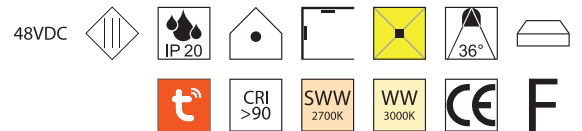

Bestell-Nr.		Lumen	Euro
64828/15TUY-	S + WW	570lm	
64828/15TUY-	S + SWW	552lm