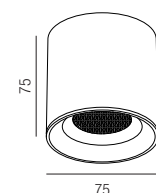

Bestell-Nr.		Lumen	Euro
64835/6-	S + WW	1710lm	
64835/6TUY-	S + WW	1710lm	
64835/6TUY-	S + SWW	1656lm	

Forty8 Solo, LED 6W

nur für Profil flat, Aluminium, starr, magnetisch mit mechanischem Verschluss

Bestell-Nr.		Lumen	Euro
64831/8-	S + WW	570lm	
64831/8TUY-	S + WW	570lm	
64831/8TUY-	S + SWW	552lm	