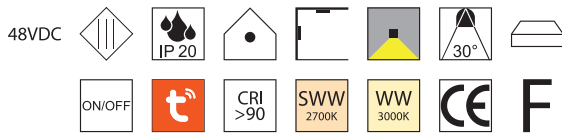

Forty8 Eyeline, LED 6W

Aluminium, starr, magnetisch mit mechanischem Verschluss