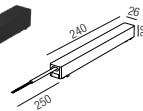

Forty8 Aufbau - flat

48 V - Stromschiene

Aluminium, magnetisch, inkl. Endstücke und Montagezubehör

Bestell-Nr.	Länge	Euro
64800/100-S	1000 mm	
64800/200-S	2000 mm	

Linearverbinder

Bestell-Nr.	Euro
64870-S	

Eckverbinder horizontal

Bestell-Nr.	Euro
64872-S	

Eckverbinder vertikal

Bestell-Nr.	Euro
64877-S	

T-Verbinder

Bestell-Nr.	Euro
64873-S	

Kreuzverbinder

Bestell-Nr.	Euro
64874-S	

Bestell-Nr.	Länge	Euro
64810/100-S	1000 mm	
64810/200-S	2000 mm	

Netzteil extern

100W, ON/OFF

Bestell-Nr.	Euro
43LED/348	

Eckverbinder horizontal

Bestell-Nr.	Euro
64878-S	

Seilabhängung

Länge: 2000mm