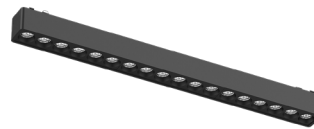

Forty8 Eyeline, LED 6W

Aluminium, starr, magnetisch mit mechanischem Verschluss

Bestell-Nr.		Lumen	Euro
64820/12-	+	570lm	
64820/12TUY-	+	570lm	
64820/12TUY-	+	552lm	

Forty8 Eyeline, LED 18W, 1710lm, 3000K

Aluminium, starr, magnetisch mit mechanischem Verschluss

Bestell-Nr.		Euro
64820/34-	+	

Forty8 Eyeblick, LED 6W

Aluminium, schwenkbar, magnetisch mit mechanischem Verschluss

Bestell-Nr.		Lumen	Euro
64821/12-	+	570lm	
64821/12TUY-	+	570lm	
64821/12TUY-	+	552lm	

Forty8 Linear, LED 10W, 950lm, 3000K

Aluminium, starr, magnetisch mit mechanischem Verschluss

Bestell-Nr.		Euro
64825/32-	+	

Forty8 Eyeline, LED 20W

Aluminium, starr, magnetisch mit mechanischem Verschluss

Bestell-Nr.		Lumen	Euro
64825/62-	+	570lm	
64825/62TUY-	+	570lm	
64825/62TUY-	+	552lm	

Forty8 Linear, LED 30W, 2850lm, 3000K

Aluminium, starr, magnetisch mit mechanischem Verschluss

Bestell-Nr.		Euro
64825/92-	+