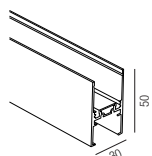

Forty8 Aufbau