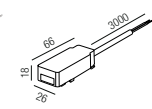

Bestell-Nr.	Länge	Euro
64810/100-S	1000 mm	
64810/200-S	2000 mm	

Netzteil extern

100W, ON/OFF

Bestell-Nr.	Euro
43LED/348	

Eckverbinder horizontal

Bestell-Nr.	Euro
64878-S	

Seilabhängung

Länge: 2000mm

Bestell-Nr.	Länge	Euro
64871/3-S	30mm	
64871/15-S	150mm	

Kabeleinspeiser

Bestell-Nr.	Euro
64850-S	

In Track Netzteil

200W, ON/OFF

Bestell-Nr.	Euro
64845/200	

Forty8 Einbau frameless

48 V - Stromschiene
Aluminium, magnetisch, Länge: 2000mm