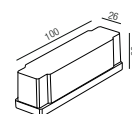

Abdeckung für Stromanschluss

Bestell-Nr.	Euro
64846/200