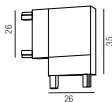

Forty8 Aufbau - flat

48 V - Stromschiene

Aluminium, magnetisch, inkl. Endstücke und Montagezubehör

Bestell-Nr.	Länge	Euro
64800/100-S	1000 mm	
64800/200-S	2000 mm	

Linearverbinder

Bestell-Nr.	Euro
64870-S	

Bestell-Nr.	Länge	Euro
64810/100-S	1000 mm	
64810/200-S	2000 mm	

Netzteil extern

100W, ON/OFF

Bestell-Nr.	Euro
43LED/348	

Eckverbinder horizontal

Bestell-Nr.	Euro
64878-S	

Seilabhängung

Länge: 2000mm

Bestell-Nr.	Länge	Euro
64871/3-S	30mm	
64871/15-S	150mm	

Kabeleinspeiser

Bestell-Nr.	Euro
64850-S	

In Track Netzteil

200W, ON/OFF

Bestell-Nr.	Euro
64845/200	

Forty8 Einbau frameless

48 V - Stromschiene
Aluminium, magnetisch, Länge: 2000mm