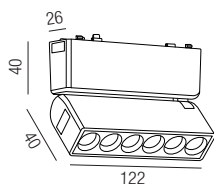

Forty8 Eyeline, LED 6W

Aluminium, starr, magnetisch mit mechanischem Verschluss

Bestell-Nr.		Lumen	Euro
64820/12-	+	570lm	
64820/12TUY-	+	570lm	
64820/12TUY-	+	552lm	

Forty8 Eyeline, LED 18W, 1710lm, 3000K

Aluminium, starr, magnetisch mit mechanischem Verschluss

Bestell-Nr.		Euro
64820/34-	+	

Forty8 Eyeblick, LED 6W

Aluminium, schwenkbar, magnetisch mit mechanischem Verschluss

Bestell-Nr.		Lumen	Euro
64821/12-	+	570lm	
64821/12TUY-	+	570lm	
64821/12TUY-	+	552lm	

Forty8 Linear, LED 10W, 950lm, 3000K

Aluminium, starr, magnetisch mit mechanischem Verschluss

Bestell-Nr.		Euro
64825/32-	+	

Forty8 Eyeline, LED 20W

Aluminium, starr, magnetisch mit mechanischem Verschluss

Bestell-Nr.		Lumen	Euro
64825/62-	+	570lm	
64825/62TUY-	+	570lm	
64825/62TUY-	+	552lm	

Forty8 Linear, LED 30W, 2850lm, 3000K

Aluminium, starr, magnetisch mit mechanischem Verschluss

Bestell-Nr.		Euro
64825/92-	+