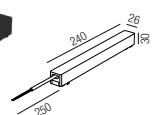

Bestell-Nr.	Länge	Euro
64810/100-S	1000 mm	
64810/200-S	2000 mm	

Netzteil extern

100W, ON/OFF

Bestell-Nr.	Euro
43LED/348	

Eckverbinder horizontal

Bestell-Nr.	Euro
64878-S	

Seilabhängung

Länge: 2000mm

Bestell-Nr.	Länge	Euro
64871/3-S	30mm	
64871/15-S	150mm	

Kabeleinspeiser

Bestell-Nr.	Euro
64850-S	

In Track Netzteil

200W, ON/OFF

Bestell-Nr.	Euro
64845/200	

Forty8 Einbau frameless

48 V - Stromschiene
Aluminium, magnetisch, Länge: 2000mm