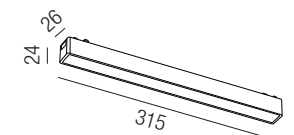

Forty8 Eyeline, LED 6W

Aluminium, starr, magnetisch mit mechanischem Verschluss

Bestell-Nr.		Lumen	Euro
64820/12-	+	570lm	
64820/12TUY-	+	570lm	
64820/12TUY-	+	552lm	

Forty8 Eyeline, LED 18W, 1710lm, 3000K

Aluminium, starr, magnetisch mit mechanischem Verschluss

Bestell-Nr.		Euro
64820/34-	+	

Forty8 Eyeblick, LED 6W

Aluminium, schwenkbar, magnetisch mit mechanischem Verschluss

Bestell-Nr.		Lumen	Euro
64821/12-	+	570lm	
64821/12TUY-	+	570lm	
64821/12TUY-	+	552lm	

Forty8 Linear, LED 10W, 950lm, 3000K

Aluminium, starr, magnetisch mit mechanischem Verschluss

Bestell-Nr.		Euro
64825/32-	+	

Forty8 Eyeline, LED 20W

Aluminium, starr, magnetisch mit mechanischem Verschluss

Bestell-Nr.		Lumen	Euro
64825/62-	+	570lm	
64825/62TUY-	+	570lm	
64825/62TUY-	+	552lm	

Forty8 Linear, LED 30W, 2850lm, 3000K

Aluminium, starr, magnetisch mit mechanischem Verschluss

Bestell-Nr.		Euro
64825/92-	+