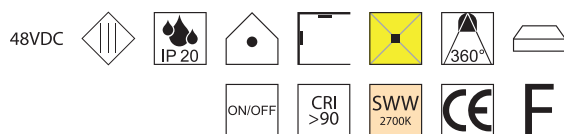

Forty8 You, LED 8W, 860lm, 2700K

Aluminium, magnetisch mit mechanischem Verschluss

Bestell-Nr.	Euro
64813/50- +