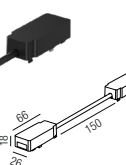

Bestell-Nr.	Länge	Euro
64810/100-S	1000 mm	
64810/200-S	2000 mm	

Netzteil extern

100W, ON/OFF

Bestell-Nr.	Euro
43LED/348	

Eckverbinder horizontal

Bestell-Nr.	Euro
64878-S	

Seilabhängung

Länge: 2000mm

Bestell-Nr.	Euro
64840/200-S	

Eckverbinder vertikal

Bestell-Nr.	Euro
64879-S	

Abdeckung für Stromanschluss

Bestell-Nr.	Euro
64846/200	

Linearverbinder mechanisch

Bestell-Nr.	Euro
64867-S	

Verbinder elektrisch

Bestell-Nr.	Länge	Euro
64871/3-S	30mm	
64871/15-S	150mm	

Kabeleinspeiser

Bestell-Nr.	Euro
64850-S	

In Track Netzteil

200W, ON/OFF

Bestell-Nr.	Euro
64845/200	

Forty8 Einbau frameless

48 V - Stromschiene
Aluminium, magnetisch, Länge: 2000mm