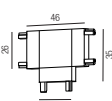

T-Verbinder

Bestell-Nr.	Euro
64873-S