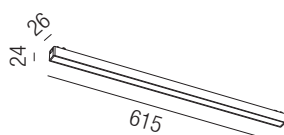

Bestell-Nr.		Lumen	Euro
64825/62-	+	570lm	
64825/62TUY-	+	570lm	
64825/62TUY-	+	552lm