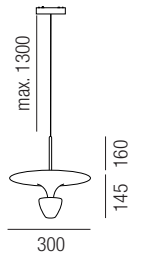

Forty8 Aufbau - flat

48 V - Stromschiene

Aluminium, magnetisch, inkl. Endstücke und Montagezubehör

Bestell-Nr.	Länge	Euro
64800/100-S	1000 mm	
64800/200-S	2000 mm	

Linearverbinder

Bestell-Nr.	Euro
64870-S	

Bestell-Nr.	Euro
64813/300- +	

Forty8 Thin, LED 10W, 950lm, 3000K

Aluminium, starr, magnetisch mit mechanischem Verschluss

Bestell-Nr.	Euro
64811/31- +	

Forty8 Ball, LED 8W **LED**

Aluminium, starr, magnetisch mit mechanischem Verschluss

Bestell-Nr.		Lumen	Euro
64815/8TUY-	S GM + WW	570lm	
64815/8TUY-	S GM + SWW	552lm	

Forty8 Shield, LED 7W, 665lm, 3000K **LED**

Aluminium, starr, magnetisch mit mechanischem Verschluss

Bestell-Nr.		Euro
64810/30-	S W + WW	