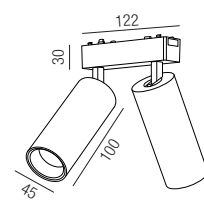

Forty8 Mono, LED 10W

Aluminium, dreh- und schwenkbar, magnetisch mit mechanischem Verschluss

Bestell-Nr.		Lumen	Euro
64830/5-	S MM + WW	950lm	
64830/5TUY-	S MM + WW	950lm	
64830/5TUY-	S MM + SWW	920lm	

Forty8 Duo, LED 2x 10W, 1900lm, 3000K

Aluminium, dreh- und schwenkbar, magnetisch mit mechanischem Verschluss

Bestell-Nr.		Lumen	Euro
64832/5-	S + WW	1900lm	

Forty8 Mono, LED 18W

Aluminium, dreh- und schwenkbar, magnetisch mit mechanischem Verschluss

Bestell-Nr.		Lumen	Euro
64835/6-	S + WW	1710lm	
64835/6TUY-	S + WW	1710lm	
64835/6TUY-	S + SWW	1656lm	

Forty8 Solo, LED 6W

nur für Profil flat, Aluminium, starr, magnetisch mit mechanischem Verschluss

Bestell-Nr.		Lumen	Euro
64831/8-	S + WW	570lm	
64831/8TUY-	S + WW	570lm	
64831/8TUY-	S + SWW	552lm	

Forty8 Triple, LED 3x 6W, 1710lm, 3000K

Aluminium, starr, magnetisch mit mechanischem Verschluss

Bestell-Nr.		Lumen	Euro
64833/12-	S + WW	1710lm	

Forty8 Tube, LED 20W, 1900lm, 3000K

Aluminium, drehbar, magnetisch mit mechanischem Verschluss

Bestell-Nr.		Lumen	Euro
64834/60-	S + WW	1900lm