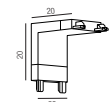

Eckverbinder vertikal

Bestell-Nr.	Euro
64877-S