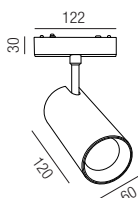

Forty8 Mono, LED 10W

Aluminium, dreh- und schwenkbar, magnetisch mit mechanischem Verschluss

Bestell-Nr.		Lumen	Euro
64830/5-	S MM + WW	950lm	
64830/5TUY-	S MM + WW	950lm	
64830/5TUY-	S MM + SWW	920lm	

Forty8 Duo, LED 2x 10W, 1900lm, 3000K

Aluminium, dreh- und schwenkbar, magnetisch mit mechanischem Verschluss

Bestell-Nr.		Lumen	Euro
64832/5-	S + WW	1900lm	

Forty8 Mono, LED 18W

Aluminium, dreh- und schwenkbar, magnetisch mit mechanischem Verschluss

Bestell-Nr.		Lumen	Euro
64835/6-	S + WW	1710lm	
64835/6TUY-	S + WW	1710lm	
64835/6TUY-	S + SWW	1656lm	

Forty8 Solo, LED 6W

nur für Profil flat, Aluminium, starr, magnetisch mit mechanischem Verschluss

Bestell-Nr.		Lumen	Euro
64831/8-	S + WW	570lm	
64831/8TUY-	S + WW	570lm	
64831/8TUY-	S + SWW	552lm	

Forty8 Triple, LED 3x 6W, 1710lm, 3000K

Aluminium, starr, magnetisch mit mechanischem Verschluss

Bestell-Nr.		Lumen	Euro
64833/12-	S + WW	1710lm	

Forty8 Tube, LED 20W, 1900lm, 3000K

Aluminium, drehbar, magnetisch mit mechanischem Verschluss

Bestell-Nr.		Lumen	Euro
64834/60-	S + WW	1900lm