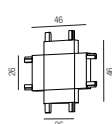

Forty8 Aufbau - flat

48 V - Stromschiene

Aluminium, magnetisch, inkl. Endstücke und Montagezubehör

Bestell-Nr.	Länge	Euro
64800/100-S	1000 mm	
64800/200-S	2000 mm	

Linearverbinder

Bestell-Nr.	Euro
64870-S	

Eckverbinder horizontal

Bestell-Nr.	Euro
64872-S	

Eckverbinder vertikal

Bestell-Nr.	Euro
64877-S	

T-Verbinder

Bestell-Nr.	Euro
64873-S	

Kreuzverbinder

Bestell-Nr.	Euro
64874-S	

Bestell-Nr.	Länge	Euro
64810/100-S	1000 mm	
64810/200-S	2000 mm	

Netzteil extern

100W, ON/OFF

Bestell-Nr.	Euro
43LED/348	

Eckverbinder horizontal

Bestell-Nr.	Euro
64878-S	

Seilabhängung

Länge: 2000mm