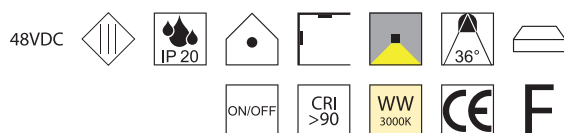

Forty8 Triple, LED 3x 6W, 1710lm, 3000K

Aluminium, starr, magnetisch mit mechanischem Verschluss

Bestell-Nr.		Lumen	Euro
64833/12-	S + WW	1710lm