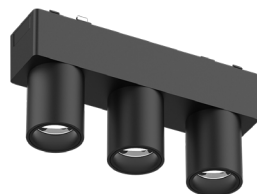

Forty8 Mono, LED 10W

Aluminium, dreh- und schwenkbar, magnetisch mit mechanischem Verschluss

Bestell-Nr.		Lumen	Euro
64830/5-	S MM + WW	950lm	
64830/5TUY-	S MM + WW	950lm	
64830/5TUY-	S MM + SWW	920lm	

Forty8 Duo, LED 2x 10W, 1900lm, 3000K

Aluminium, dreh- und schwenkbar, magnetisch mit mechanischem Verschluss

Bestell-Nr.		Lumen	Euro
64832/5-	S + WW	1900lm	

Forty8 Mono, LED 18W

Aluminium, dreh- und schwenkbar, magnetisch mit mechanischem Verschluss

Bestell-Nr.		Lumen	Euro
64835/6-	S + WW	1710lm	
64835/6TUY-	S + WW	1710lm	
64835/6TUY-	S + SWW	1656lm	

Forty8 Solo, LED 6W

nur für Profil flat, Aluminium, starr, magnetisch mit mechanischem Verschluss

Bestell-Nr.		Lumen	Euro
64831/8-	S + WW	570lm	
64831/8TUY-	S + WW	570lm	
64831/8TUY-	S + SWW	552lm	

Forty8 Triple, LED 3x 6W, 1710lm, 3000K

Aluminium, starr, magnetisch mit mechanischem Verschluss

Bestell-Nr.		Lumen	Euro
64833/12-	S + WW	1710lm	

Forty8 Tube, LED 20W, 1900lm, 3000K

Aluminium, drehbar, magnetisch mit mechanischem Verschluss

Bestell-Nr.		Lumen	Euro
64834/60-	S + WW	1900lm