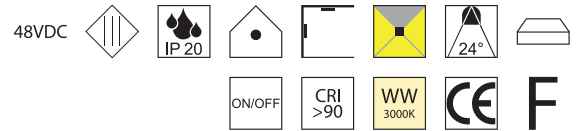

Bestell-Nr.		Euro
64810/30-	S W + WW