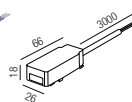

Kabeleinspeiser

Bestell-Nr.	Euro
64850-S