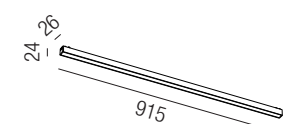

Forty8 Eyeline, LED 6W

Aluminium, starr, magnetisch mit mechanischem Verschluss

Bestell-Nr.		Lumen	Euro
64820/12-	+	570lm	
64820/12TUY-	+	570lm	
64820/12TUY-	+	552lm	

Forty8 Eyeline, LED 18W, 1710lm, 3000K

Aluminium, starr, magnetisch mit mechanischem Verschluss

Bestell-Nr.		Euro
64820/34-	+	

Forty8 Eyeblick, LED 6W

Aluminium, schwenkbar, magnetisch mit mechanischem Verschluss

Bestell-Nr.		Lumen	Euro
64821/12-	+	570lm	
64821/12TUY-	+	570lm	
64821/12TUY-	+	552lm	

Forty8 Linear, LED 10W, 950lm, 3000K

Aluminium, starr, magnetisch mit mechanischem Verschluss

Bestell-Nr.		Euro
64825/32-	+	

Forty8 Eyeline, LED 20W

Aluminium, starr, magnetisch mit mechanischem Verschluss

Bestell-Nr.		Lumen	Euro
64825/62-	+	570lm	
64825/62TUY-	+	570lm	
64825/62TUY-	+	552lm	

Forty8 Linear, LED 30W, 2850lm, 3000K

Aluminium, starr, magnetisch mit mechanischem Verschluss

Bestell-Nr.		Euro
64825/92-	+