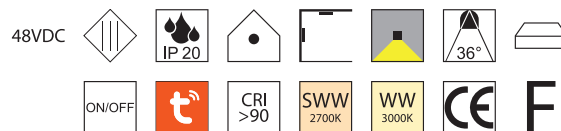

Forty8 Solo, LED 6W

nur für Profil flat, Aluminium, starr, magnetisch mit mechanischem Verschluss