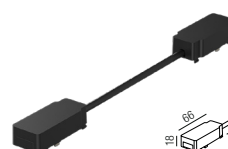

Forty8 Aufbau - flat

48 V - Stromschiene

Aluminium, magnetisch, inkl. Endstücke und Montagezubehör

Bestell-Nr.	Länge	Euro
64800/100-S	1000 mm	
64800/200-S	2000 mm	

Linearverbinder

Bestell-Nr.	Euro
64870-S	

Bestell-Nr.	Länge	Euro
64810/100-S	1000 mm	
64810/200-S	2000 mm	

Netzteil extern

100W, ON/OFF

Bestell-Nr.	Euro
43LED/348	

Eckverbinder horizontal

Bestell-Nr.	Euro
64878-S	

Seilabhängung

Länge: 2000mm

Bestell-Nr.	Euro
64840/200-S	

Eckverbinder vertikal

Bestell-Nr.	Euro
64879-S	

Abdeckung für Stromanschluss

Bestell-Nr.	Euro
64846/200	

Linearverbinder mechanisch

Bestell-Nr.	Euro
64867-S	

Verbinder elektrisch

Bestell-Nr.	Länge	Euro
64871/3-S	30mm	
64871/15-S	150mm	

Kabeleinspeiser

Bestell-Nr.	Euro
64850-S	

In Track Netzteil

200W, ON/OFF

Bestell-Nr.	Euro
64845/200	

Forty8 Einbau frameless

48 V - Stromschiene
Aluminium, magnetisch, Länge: 2000mm