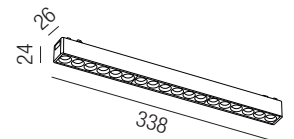

Forty8 Eyeline, LED 6W

Aluminium, starr, magnetisch mit mechanischem Verschluss

Bestell-Nr.		Lumen	Euro
64820/12-	+	570lm	
64820/12TUY-	+	570lm	
64820/12TUY-	+	552lm	

Forty8 Eyeline, LED 18W, 1710lm, 3000K

Aluminium, starr, magnetisch mit mechanischem Verschluss

Bestell-Nr.		Euro
64820/34-	+	

Forty8 Eyeblick, LED 6W

Aluminium, schwenkbar, magnetisch mit mechanischem Verschluss

Bestell-Nr.		Lumen	Euro
64821/12-	+	570lm	
64821/12TUY-	+	570lm	
64821/12TUY-	+	552lm	

Forty8 Linear, LED 10W, 950lm, 3000K

Aluminium, starr, magnetisch mit mechanischem Verschluss

Bestell-Nr.		Euro
64825/32-	+	

Forty8 Eyeline, LED 20W

Aluminium, starr, magnetisch mit mechanischem Verschluss

Bestell-Nr.		Lumen	Euro
64825/62-	+	570lm	
64825/62TUY-	+	570lm	
64825/62TUY-	+	552lm	

Forty8 Linear, LED 30W, 2850lm, 3000K

Aluminium, starr, magnetisch mit mechanischem Verschluss

Bestell-Nr.		Euro
64825/92-	+