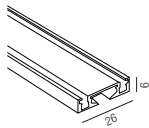

Forty8 Aufbau - flat

48 V - Stromschiene

Aluminium, magnetisch, inkl. Endstücke und Montagezubehör

Bestell-Nr.	Länge	Euro
64800/100-S	1000 mm	
64800/200-S	2000 mm	

Linearverbinder

Bestell-Nr.	Euro
64870-S	

Bestell-Nr.	Länge	Euro
64810/100-S	1000 mm	
64810/200-S	2000 mm	

Netzteil extern

100W, ON/OFF

Bestell-Nr.	Euro
43LED/348	

Eckverbinder horizontal

Bestell-Nr.	Euro
64878-S	

Seilabhängung

Länge: 2000mm