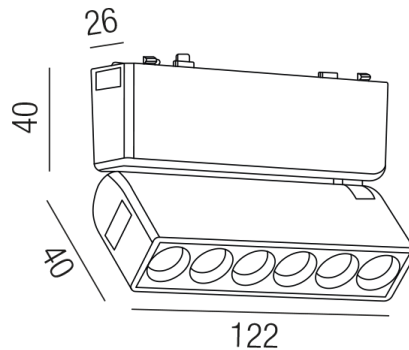

Produktdatenblatt

FORTY8 64821/12-SWW

Beschreibung

STR FORTY8 - eye blink

schwenkbar/Alu schwarz/Linsenoptik

LED 6W 3000K 570lm 30° CRI>90

L122/B26/H80mm/Netzteil schaltbar

Anschluss 48V Gleichspannung, Schutzklasse III - Elektrische Isolierungsklasse (IEC), Schutzart IP20, Anwendung im Innenbereich, Installation an der Decke, drehbar und schwenkbar, 1-seitiger Lichtaustritt - down breitstrahlend, Abstrahlwinkel 30°, Netzteil integriert, Betriebsgeräte schaltbar (nicht dimmbar), Farbwiedergabeindex CRI >90, Farbtemperatur von warmweiß 3000K, Energieeffizienzklasse, F, CE-Kennzeichnung