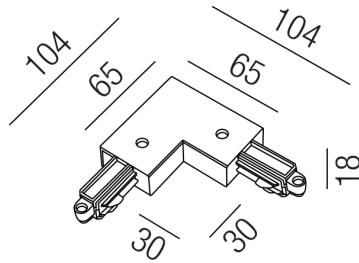

### Beschreibung

ZUB SHOPPING  
Eckverbinder 90°/weiß/Schutzleiter rechts