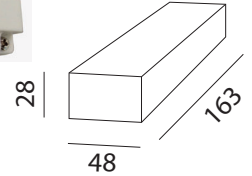

300W Netzteil 24VDC

Konstantspannung max. 300W, prim. 170-250VAC

Bestell-Nr. Euro
43LED/63T

60W Netzteil 24VDC

Konstantspannung max. 60W, prim. 100-240VAC

Bestell-Nr. Euro
43LED/48

35W Netzteil 24VDC

Konstantspannung max. 35W, prim. 100-240VAC