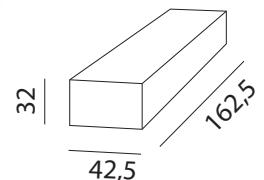

Bestell-Nr. Euro
43LED/366