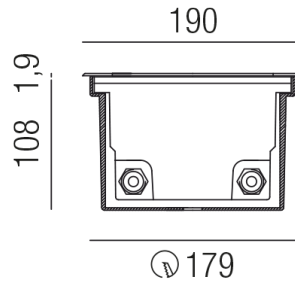

### Beschreibung

EL HYDROFLOOR medium - LED

Gehäuse Alu/Ring AISI 304/Glas klar/rund/Abstrahlwinkel 10°

LED 8W 4000K 750lm CRI >80

Kabel 1000mm/inkl. Einbaudose

dm220/ET170/Loch210mm/Netzteil schaltbar

Anschluss 230V Wechselspannung, Schutzklasse I - Elektrische Isolierungsklasse (IEC), Schutzart IP67, Anwendung im Innen- und Außenbereich, Installation auf dem Boden, Edelstahl AISI 304, Lochausschnitt rund: 179mm, schwenkbar 15°, 1 seitiger Lichtaustritt - up breitstrahlend, Abstrahlwinkel 10°, Leuchte geeignet für die Montage auf entflammaren Oberflächen, Netzteil integriert, Betriebsgeräte schaltbar (nicht dimmbar), Farbwiedergabeindex CRI >80, Farbtemperatur von kaltweiß 4000K, Energieeffizienzklasse, A++ - D, überrollbare Leuchte bis 5000kg