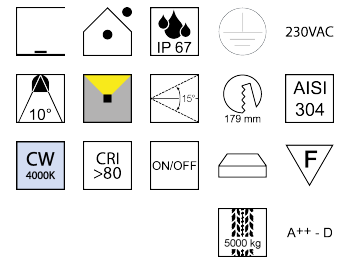

### Beschreibung

EL HYDROFLOOR medium - LED

Gehäuse Alu/Ring AISI 304/Glas klar/rund/Abstrahlwinkel 10°

LED 8W 4000K 750lm CRI >80

Kabel 1000mm/inkl. Einbaudose

dm220/ET170/Loch210mm/Netzteil schaltbar

Anschluss 230V Wechselspannung, Schutzklasse I - Elektrische Isolierungsklasse (IEC), Schutzart IP67, Anwendung im Innen- und Außenbereich, Installation auf dem Boden, Edelstahl AISI 304, Lochausschnitt rund: 179mm, schwenkbar 15°, 1 seitiger Lichtaustritt - up breitstrahlend, Abstrahlwinkel 10°, Leuchte geeignet für die Montage auf entflammaren Oberflächen, Netzteil integriert, Betriebsgeräte schaltbar (nicht dimmbar), Farbwiedergabeindex CRI >80, Farbtemperatur von kaltweiß 4000K, Energieeffizienzklasse, A++ - D, überrollbare Leuchte bis 5000kg