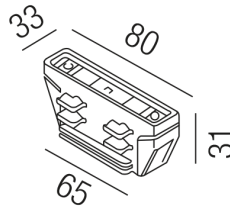

Produktdatenblatt

PRESTIGE 67170-S

Beschreibung

ZUB Prestige - Auf- und Einbau
Horizontalverbinder schwarz

Projektbilder - Zusatzbilder - Detailbilder

Technische Änderungen vorbehalten, druck-, scan- und kalibrierungsbedingt sind Farbabweichungen möglich.