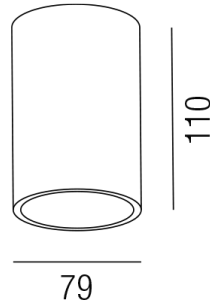

Produktdatenblatt

ORBIT 57370/11-W

Beschreibung

DL ORBIT

1fl/rund/starr/weiß

dm79/H110mm/für 1xGU10 230V 40W

Anschluss 230V Wechselspannung, Schutzklasse I - Elektrische Isolierungsklasse (IEC), Schutzart IP20, Anwendung im Innenbereich, Installation an der Decke, 1 seitiger Lichtaustritt - down breitstrahlend, Leuchte geeignet für die Montage auf entflammaren Oberflächen, Energieeffizienzklasse, A++ - D

Projektbilder - Zusatzbilder - Detailbilder

Technische Änderungen vorbehalten, druck-, scan- und kalibrierungsbedingt sind Farbabweichungen möglich.