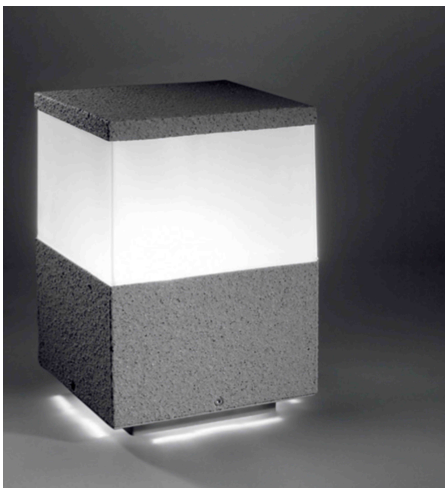

Produktdatenblatt

CUBIC OUT 85040/15-A

Beschreibung

SL CUBIK

1fl/anthrazit/Polycarbonat sat

15x15/H23/für 1xE27 max. 42W

Anschluss 230V Wechselspannung, Schutzklasse I - Elektrische Isolierungsklasse (IEC), Schutzart IP54, Anwendung im Innen- und Außenbereich, Installation auf dem Boden, 4 seitiger Lichtaustritt - Rundumlicht (in alle Richtungen), Leuchte geeignet für die Montage auf entflammaren Oberflächen, Energieeffizienzklasse, A++ - D

Projektbilder - Zusatzbilder - Detailbilder

Technische Änderungen vorbehalten, druck-, scan- und kalibrierungsbedingt sind Farbabweichungen möglich.