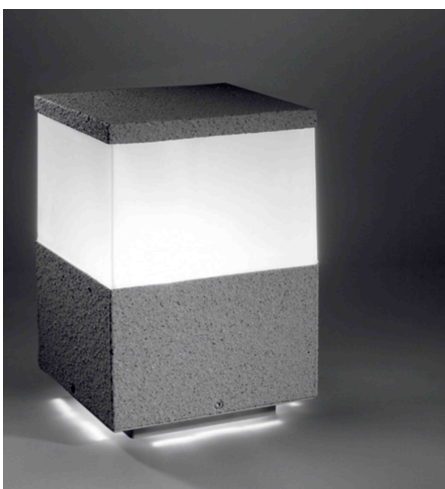

Produktdatenblatt

CUBIC OUT 85040/15-A

Beschreibung

SL CUBIK

1fl/anthrazit/Polycarbonat sat

15x15/H23/für 1xE27 max. 42W

Anschluss 230V Wechselspannung, Schutzklasse I - Elektrische Isolierungsklasse (IEC), Schutzart IP54, Anwendung im Innen- und Außenbereich, Installation auf dem Boden, 4 seitiger Lichtaustritt - Rundumlicht (in alle Richtungen), Leuchte geeignet für die Montage auf entflammaren Oberflächen, Energieeffizienzklasse, A++ - D

Projektbilder - Zusatzbilder - Detailbilder

Technische Änderungen vorbehalten, druck-, scan- und kalibrierungsbedingt sind Farbabweichungen möglich.