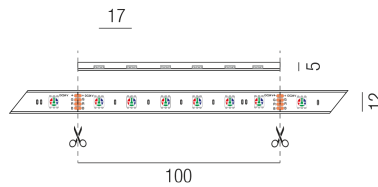

Produktdatenblatt

LED STRIPS24 69370/300-RGB

Beschreibung

LED STRIPs 24V - DIAMOND IP67 - CRI>80

24VDC/RGB/14,4W je lfm

B12mm/Doppelklebeband/3-lfm Rolle

teilbar nach 100mm

Anschluss 24V Gleichspannung, Schutzklasse III - Elektrische Isolierungsklasse (IEC), Schutzart IP67, Anwendung im Innen- und Außenbereich, Installation an der Wand, Decke oder auf dem Boden, 1 seitiger Lichtaustritt - down breitstrahlend, Abstrahlwinkel 120°, Lieferung ohne Netzteil, Farbtöne RGB, Rot, Grün, Blau, , Energieeffizienzklasse, A++

Projektbilder - Zusatzbilder - Detailbilder

Technische Änderungen vorbehalten, druck-, scan- und kalibrierungsbedingt sind Farbabweichungen möglich.