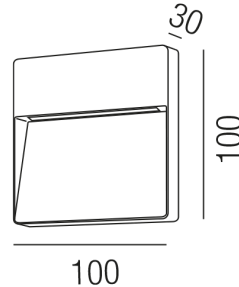

Produktdatenblatt

DARK 85985/3-A

Beschreibung

WL DARK

Aluminium anthrazit/Diffuser PC prisma.

100x100/AL30mm/für LED 4W 3000K 300lm

Anschluss 230V Wechselspannung, Schutzklasse I - Elektrische Isolierungsklasse (IEC), Schutzart IP54, Anwendung im Innen- und Außenbereich, Installation an der Wand, 1 seitiger Lichtaustritt - down breitstrahlend, Leuchte geeignet für die Montage auf entflammaren Oberflächen, Netzteil integriert, Betriebsgeräte schaltbar (nicht dimmbar), Farbwiedergabeindex CRI >80, Farbtemperatur von warmweiß 3000K, Energieeffizienzklasse, A+