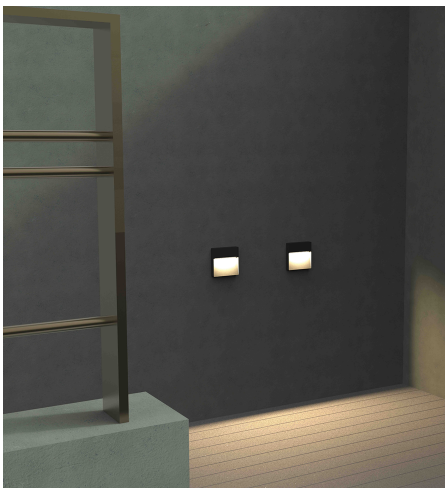

Projektbilder - Zusatzbilder - Detailbilder

Technische Änderungen vorbehalten, druck-, scan- und kalibrierungsbedingt sind Farbabweichungen möglich.