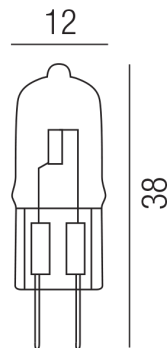

Produktdatenblatt

HALOGENLAMPEN 12V + 230V LL-ES-GY6,35-35

Beschreibung

STIFT ENERGYSAVER >ES<

GY6,35/35W/12V/klar

Anschluss 12V Wechselspannung, Schutzart IP20, 4 seitiger Lichtaustritt - Rundumlicht (in alle Richtungen), Abstrahlwinkel 360°, dimmbar, Farbwiedergabeindex CRI >90, Farbtemperatur von superwarmweiß 2700K, Energieeffizienzklasse, C