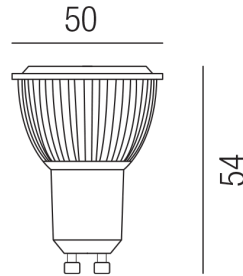

### Beschreibung

POWER LED OUT - 230V - KURZ

1x5W COB - GU10/EPISTAR 2700K 450lm

dm50/H54mm

Anschluss 230V Wechselspannung, Schutzart IP20, 1 seitiger Lichtaustritt - down breitstrahlend, Abstrahlwinkel 40°, Betriebsgeräte schaltbar (nicht dimmbar), Farbwiedergabeindex CRI >80, Farbtemperatur von superwarmweiß 2700K, Energieeffizienzklasse, A++